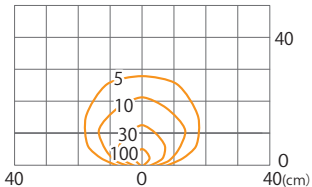

■ ライティングフェイス埋込タイプ 190 (電)
(HAC-D25S)

色温度:2700K 全光束:8lm

鉛直面