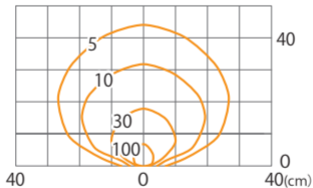

■ ライティングフェイス埋込タイプ 300 (電)  
(HAC-D26S)

色温度:2700K 全光束:13lm

鉛直面