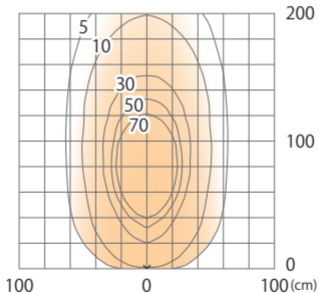

■ ガーデンアップライトミニ1型(電球色)

シルバー/チャコールグリーン
(HBB-D29S/C)

色温度:3000K 全光束:113lm

床面

■ ガーデンアップライトミニ1型 (電球色)

シルバー/チャコールグリーン
(HBB-D29S/C)

色温度:3000K 全光束:113lm

水平面