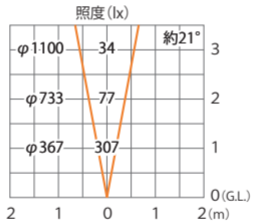

■ ガーデンアップライトミニ1型(電球色)

シルバー/チャコールグリーン
(HBB-D29S/C)

色温度:3000K 全光束:113lm

床面

■ ガーデンアップライトミニ1型 (電球色)

シルバー/チャコールグリーン
(HBB-D29S/C)

色温度:3000K 全光束:113lm

水平面