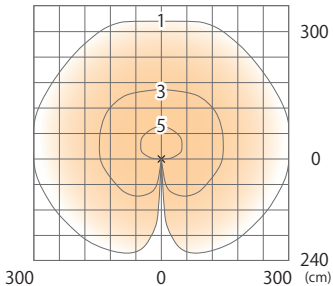

■ ARTWOODラインホー-ルライト1型 (電球色)

ブラウンラインホー-ル/ブラックラインホー-ル/ダークライン

(HBC-D35B/E/P)

色温度:2800K 全光束:162lm

床面