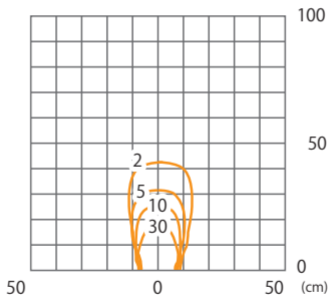

■ グランドライト 12 型 片側配光  
(HBD-D19S)

色温度:3000K 全光束:10lm

床面