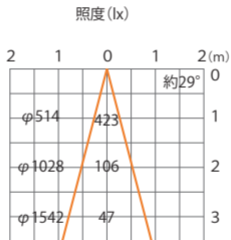

■ ダウンライト 3 型
(HBH-D03B/G)

色温度:3000K 全光束:210lm

水平面