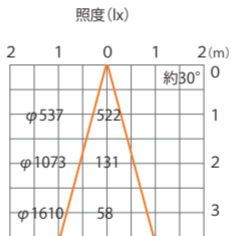

■ ダウンライト 4 型 シーリングタイプ
(HBH-D04B/G)

色温度:2700K 全光束:250lm

水平面