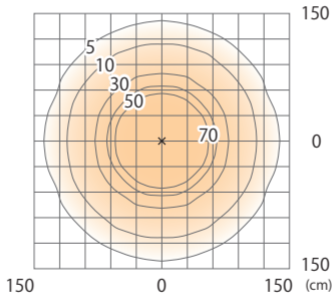

■ スポットライト1型(電球色)

シルバー/チャコールグリーン

(HCA-D25S/C)

色温度:3000K 全光束:233lm

床面