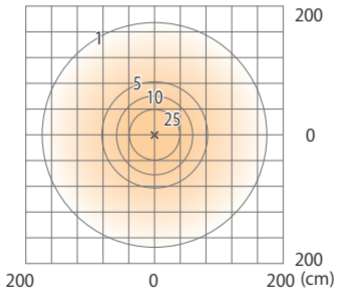

■ ガーデンパスライト カントリー
(HCA-D28K)

色温度：2700K 全光束：125lm

床面