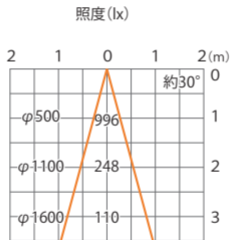

■ LEDIUS ローボルトレール スポットライト 中角
(HCE-D02K)

色温度:3000K 全光束:265lm

水平面