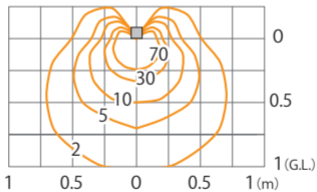

■ウォールライト 100V 25 型 (電球色)

シルバー/グレッシュェン/ブラック

(HFA-D03S/G/K)

色温度:2700K 全光束:84lm

鉛直面