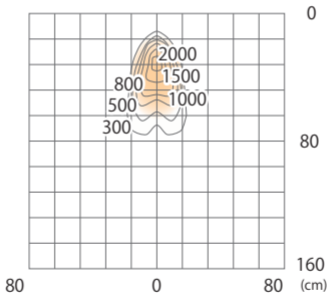

■ De-SPOT アーム L300 スポット* (電球色)
(HFB-D05S)

色温度:3000K 全光束:227lm

水平面

■ De-SPOT アーム L300 スポット* (電球色)
(HFB-D05S)

色温度:3000K 全光束:227lm

※照射45°・横長配光の場合

壁面

■ De-SPOT アーム L300 スポット* (電球色)
(HFB-D05S)

色温度:3000K 全光束:227lm

※照射45°・縦長配光の場合

壁面