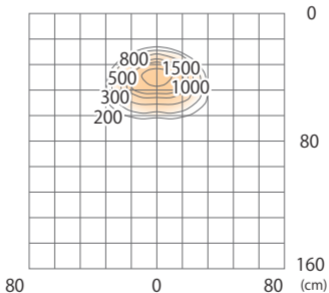

■ De-SPOT アーム L300 スポット* (電球色)
(HFB-D05S)

色温度:3000K 全光束:227lm

水平面

■ De-SPOT アーム L300 スポット* (電球色)
(HFB-D05S)

色温度:3000K 全光束:227lm

※照射45°・横長配光の場合

壁面

■ De-SPOT アーム L300 スポット* (電球色)
(HFB-D05S)

色温度:3000K 全光束:227lm

※照射45°・縦長配光の場合

壁面