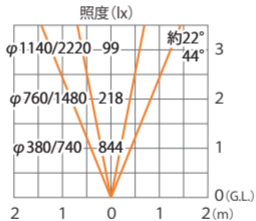

■ De-SPOT アーム L300 スポット* (電球色)
(HFB-D05S)

色温度:3000K 全光束:227lm

水平面

■ De-SPOT アーム L300 スポット* (電球色)
(HFB-D05S)

色温度:3000K 全光束:227lm

※照射45°・横長配光の場合

壁面

■ De-SPOT アーム L300 スポット* (電球色)
(HFB-D05S)

色温度:3000K 全光束:227lm

※照射45°・縦長配光の場合

壁面