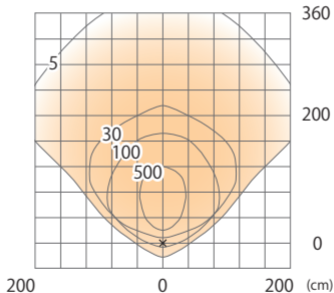

■ シンプルLED スポットライト 3 型 ϕ 600 中角 (電球色)
シルバーレールラック
(HFB-D13S/K)

色温度:3000K 全光束:1122lm

※照射45°の場合

床面