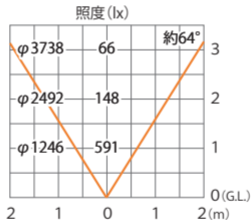

■ シンプルLEDスポットライト3型7-AL600

シルバーグレーブラック広角（電球色）

(HFB-D23S/K)

色温度:2800K 全光束:1500lm

水平面