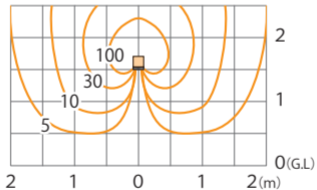

■ シンプルLEDスタンドライト4型 (電球色)

シルバー/グレージュ/ブラック

(HFE-D37S/G/K)

色温度:2700K 全光束:303lm

鉛直面