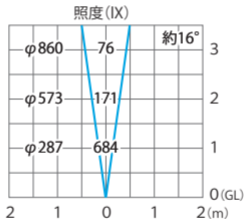

■ シンプルLEDランドライトシング 2型ガラス (白)  
(HFF-W04S)

色温度:6000K 全光束:245lm

水平面