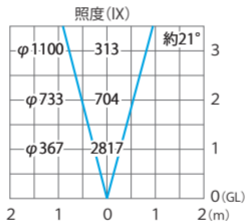

■ シンプルLEDがランドライトスイング 3型ガラス (白)
(HFF-W05S)

色温度:6000K 全光束:700lm

水平面