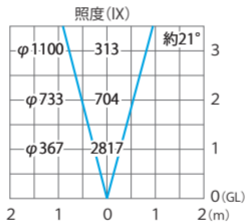

■ シンプルLEDがランドライトスイング 3型ガラス (白)
(HFF-W21S)

色温度:6000K 全光束:700lm

水平面