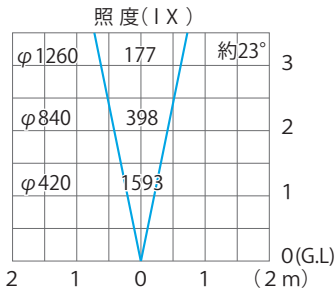

■ シンプルLEDグランドライトスイング
(HFF-W03S)

色温度：6300K 全光束：254lm

水平面