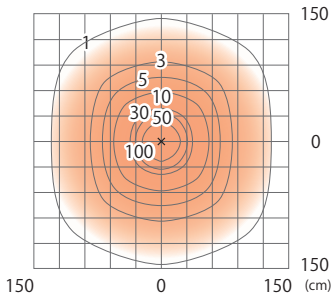

■ 粋パ° スタト° ライト 100V (ほのあかり)
銀ねず / 墨色
(HGD-H13N/B)

色温度:2000K 全光束:165lm

床面