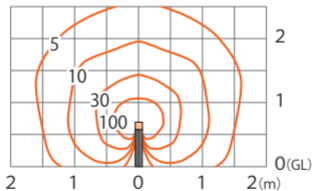

■ 粋ホーライト3型 100V (ほのあかり)

銀ねず / 墨色
(HGD-H14N/B)

色温度:2000K 全光束:149lm

鉛直面