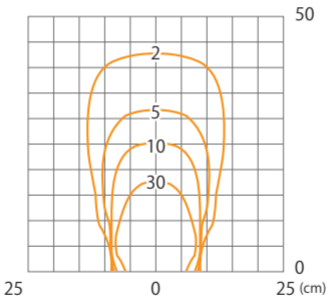

■ ウォーターグランドライト 9型 片側配光
(HHA-D13S)

色温度:3000K 全光束:10lm

床面