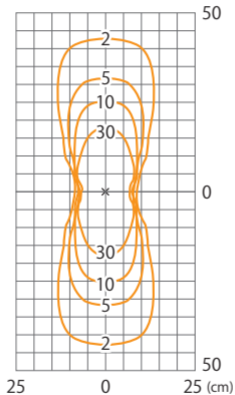

■ ウォーターグランドライト 9型 両側配光
(HHA-D14S)

色温度:3000K 全光束:35lm

床面