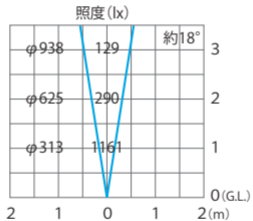

■ ウォーターアップライト 1 型 (白)
(HHA-W10S)

色温度:5800K 全光束:285lm

水平面