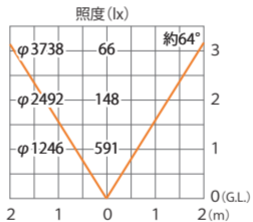

■ PAR38 LED 電球 2 型 E-26 広角 防水 $\approx 7^\circ$ (電球色)
(HMB-L33W)

色温度:2800K 全光束:1500lm

水平面