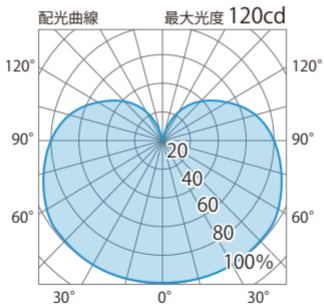

■ 一般電球形LED電球3型 E-26 広配光(白)
(HMB-N29WC)

色温度:5000K 全光束:1100lm

配光曲線