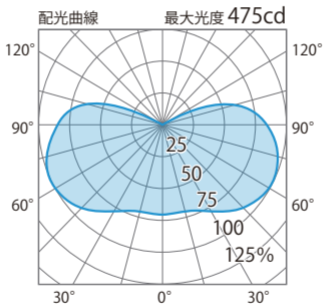

■ 高天井用LED電球2型 50W(E-39)500
(HMC-N07B)

色温度:5000K 全光束:4000lm

配光曲線

無

水平面