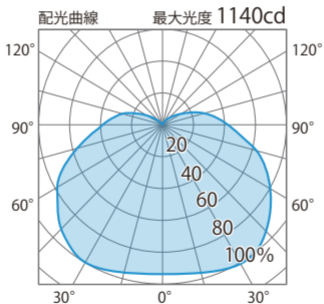

■ 高天井用LED電球2型 85W(E-39)500
(HMC-N08B)

色温度:5000K 全光束:6800lm

配光曲線

無

水平面