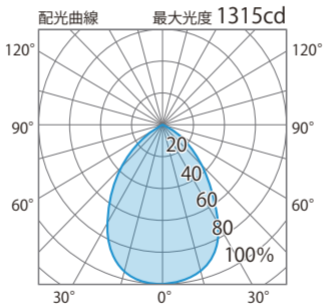

■ LED投光器4型 80° 5000K
(HMD-N04W)

色温度:5000K 全光束:2000lm

配光曲線

■LED投光器4型 80° 5000K
(HMD-N04W)

色温度:5000K 全光束:2000lm

水平面