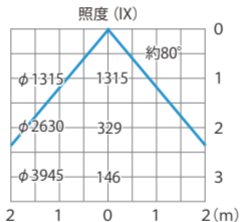

■ LED投光器4型 80° 5000K
(HMD-N04W)

色温度:5000K 全光束:2000lm

配光曲線

■LED投光器4型 80° 5000K
(HMD-N04W)

色温度:5000K 全光束:2000lm

水平面