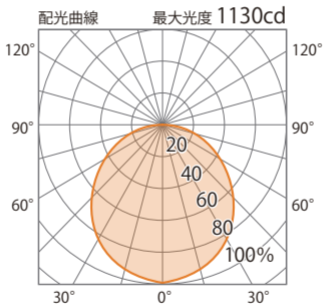

■フラットハ° ね600角50W電球色
(HME-L01W)

色温度:3000K 全光束:3550lm

配光曲線

無