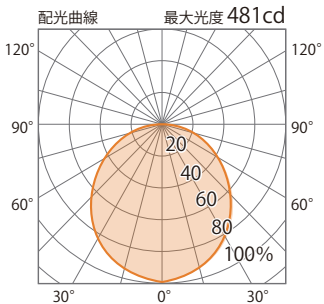

■フラットハ° 球1200X150 25W電球色
(HME-L05W)

色温度:3000K 全光束:1400lm

配光曲線

無