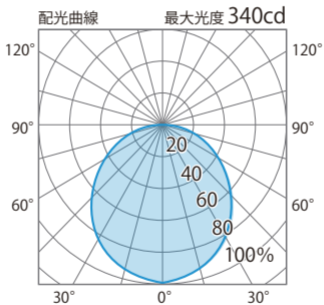

■フラットハ° 衞300角13W昼白色  
(HME-N03W)

色温度:5000K 全光束:1000lm

配光曲線

無

水平面