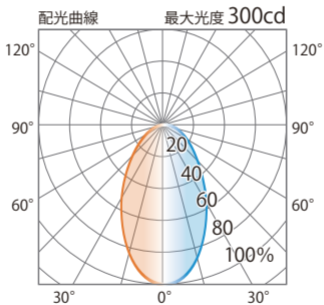

■LEDタウライト2型φ150 調色調光
(HMH-M03WC)

色温度:2700~5500K 全光束:790lm

配光曲線

■LEDタウライト2型φ150 調色調光
(HMH-M03WC)

色温度:2700~5500K 全光束:790lm

水平面