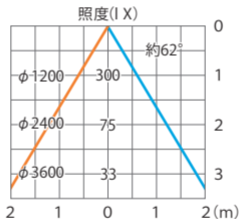

■LEDタウライト2型φ150 調色調光
(HMH-M03WC)

色温度:2700~5500K 全光束:790lm

配光曲線

■LEDタウライト2型φ150 調色調光
(HMH-M03WC)

色温度:2700~5500K 全光束:790lm

水平面