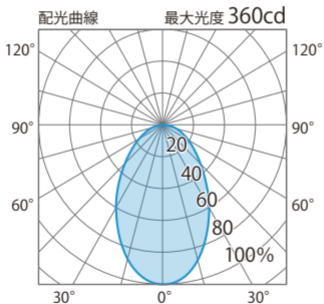

■LEDタウライト2型φ150 5500K調光
(HMH-N03WC)

色温度:5500K 全光束:900lm

配光曲線

■LEDタウライト2型φ150 5500K調光
(HMH-N03WC)

色温度:5500K 全光束:900lm

水平面