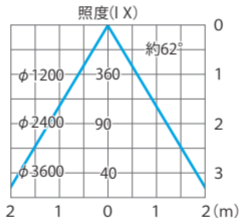

■LEDタウライト2型φ150 5500K調光
(HMH-N03WC)

色温度:5500K 全光束:900lm

配光曲線

■LEDタウライト2型φ150 5500K調光
(HMH-N03WC)

色温度:5500K 全光束:900lm

水平面