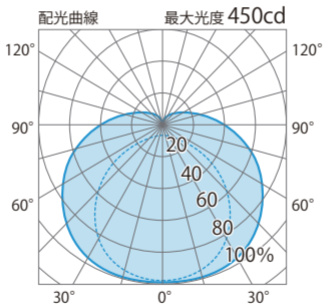

■直管形LED40形(安定器内蔵)5昼白色T8防水
(HMZ-0021)

色温度:5300K 全光束:2130lm

配光曲線