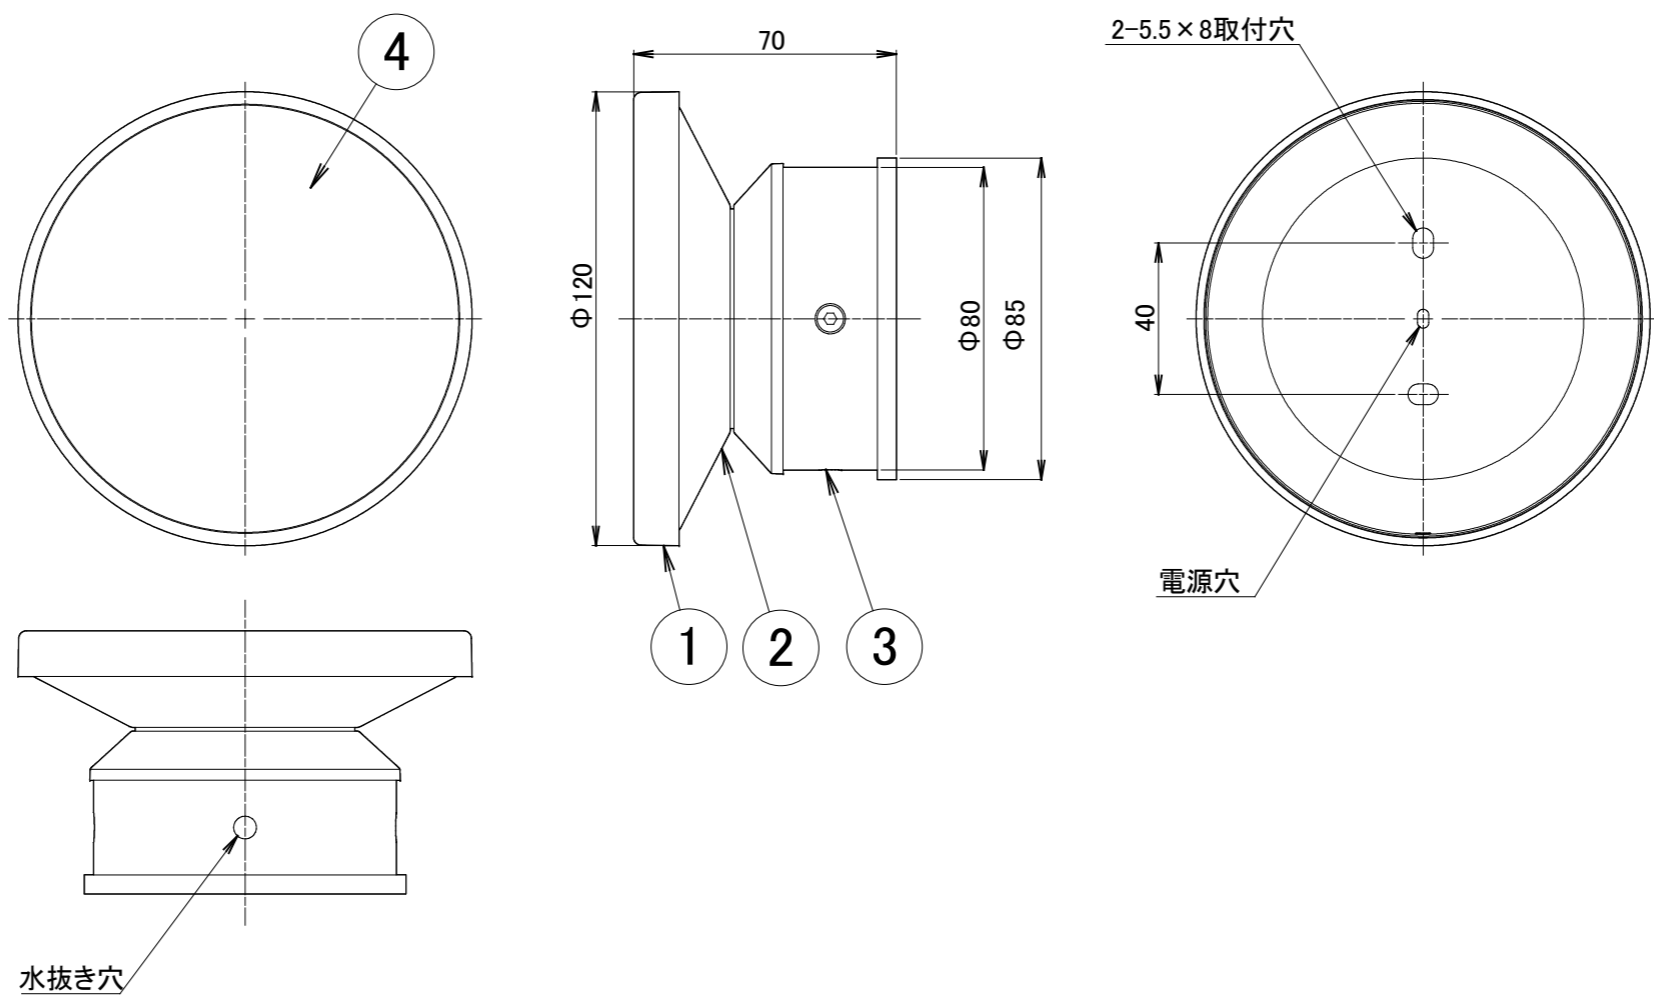

No.	部品名	個数	材質
1	フレーム	1	アルミ
2	LEDカバー	1	アクリル
3	本体	1	アルミ
4	飾り板	1	アルミ

名前 / NAME		消費電力 / POWER CONSUMPTION		品番 / PART NO.	
検認	原	3.4W		HBA-D17A/Y/C/X HBA-D21S/G	
検認	小林	光源 / LIGHT		色 / COLOR	
設計	小林	モジュール:電球色		レッドウッド/焼/黒焼/シャインステンレス シルバー/グレイッシュゴールド	
製図	小野寺	重量 / WEIGHT		品名 / DRAWING NAME	
		約0.4kg		エバーアート ウォールライト 1型 (電球色)	
NO.	改定履歴 / REVISION HISTORY	日付	名前 / NAME	日付	2018/3/29

投影法 / PROJECTION
尺度 / SCALE
1 : 2