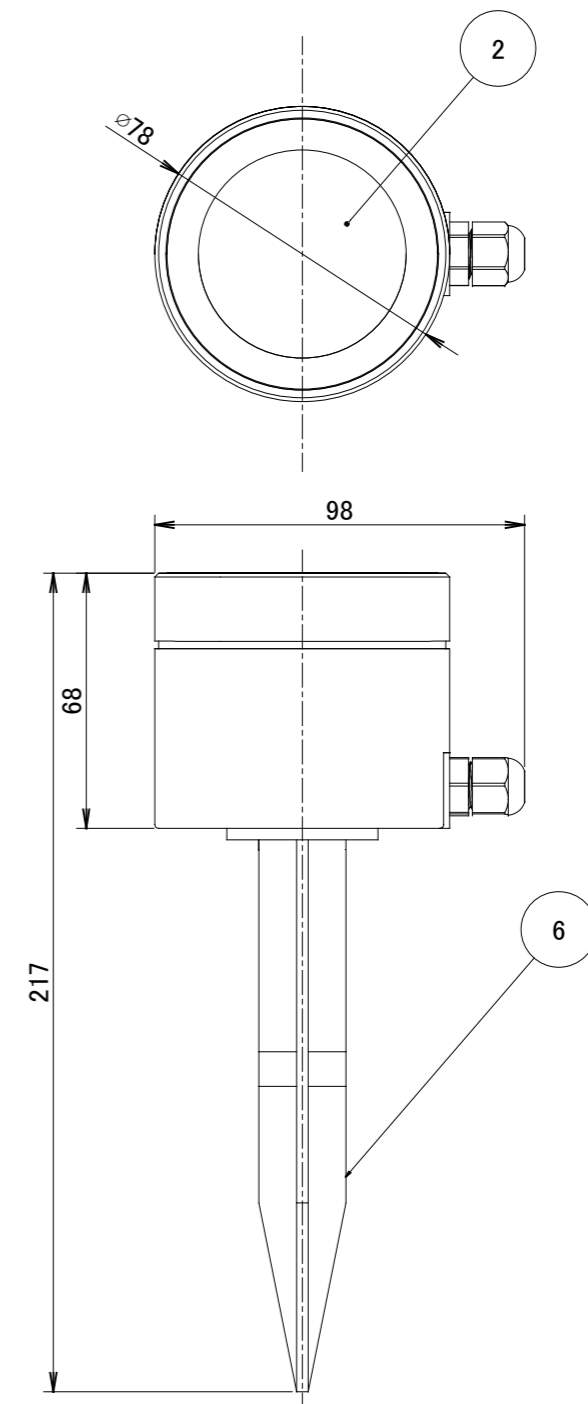

No.	部品名	個数	材質
1	ライト本体	1	ADC12
2	カバー	1	ガラス
3	ボルト	1	SUS
4	ベースプレート(付属)	1	アルミ
5	固定ナット(付属)	1	SUS
6	スパイク(付属)	1	-

デッキタイプ

スパイクタイプ

				名前 / NAME		消費電力 / POWER CONSUMPTION		品番 / PART NO.	
				検認	原	1.2W		HBD-D18S/C	
				検認	小林	光源 / LIGHT		色 / COLOR	
				設計	小林	モジュール: 電球色		シルバー / チャコールグリーン	
				製図	小野寺	重量 / WEIGHT		品名 / DRAWING NAME	
				日付	2018/07/25	約0.56kg		グランドライト11型 スタンドタイプ	
				投影法 / PROJECTION	尺度 / SCALE				1/1
				NO.	改定履歴 / REVISION HISTORY				