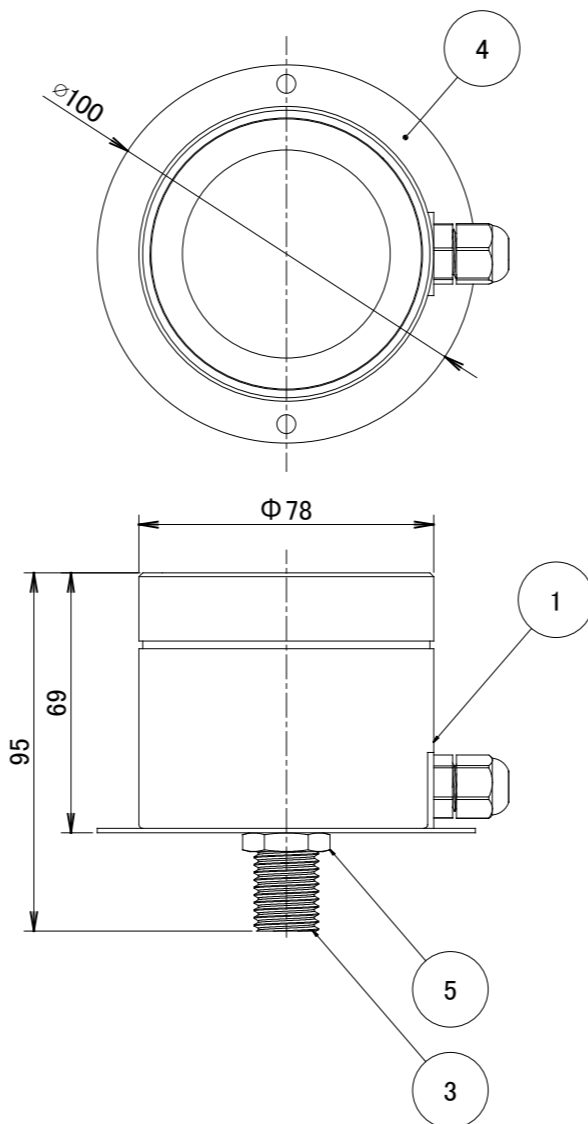

No.	部品名	個数	材質
1	ライト本体	1	ADC12
2	カバー	1	ガラス
3	ボルト	1	SUS
4	ベースプレート(付属)	1	アルミ
5	固定ナット(付属)	1	SUS
6	スパイク(付属)	1	-

デッキタイプ

スパイクタイプ

				名前 / NAME		消費電力 / POWER CONSUMPTION		品番 / PART NO.	
				検認	原	1.2W		HBD-D18S/C	
				検認	小林	光源 / LIGHT		色 / COLOR	
				設計	小林	モジュール: 電球色		シルバー / チャコールグリーン	
				製図	小野寺	重量 / WEIGHT		品名 / DRAWING NAME	
				日付	2018/07/25	約0.56kg		グランドライト11型 スタンドタイプ	
				投影法 / PROJECTION	尺度 / SCALE				1/1
				NO.	改定履歴 / REVISION HISTORY				