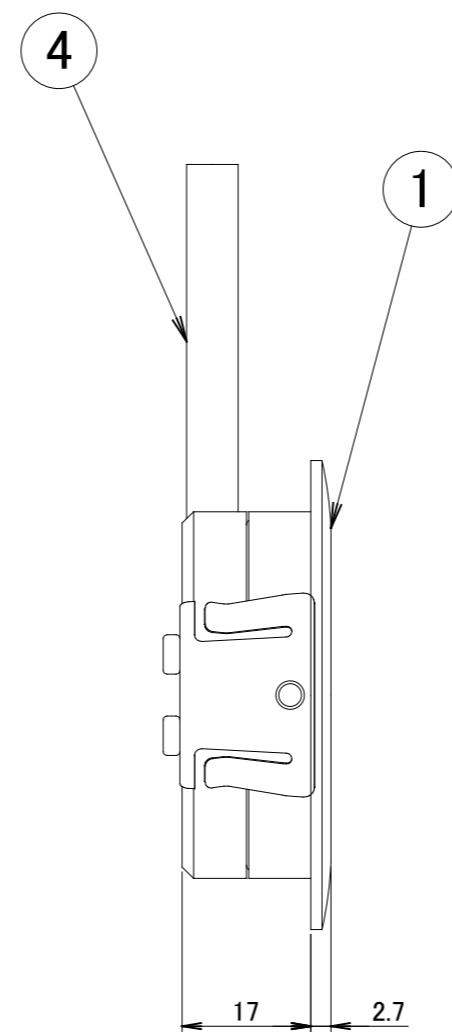

No.	部品名	個数	材質
1	本体	1	ADC12
2	バネ	2	SUS
3	カバー	1	アクリル
4	配線	1	VCTF
5	ネジ	4	SUS

コード長:約300mm

				名前 / NAME		消費電力 / POWER CONSUMPTION		品番 / PART NO.	
				検認	原	約3.4W		HBH-D03B/G	
				検認	小林	光源 / LIGHT		色 / COLOR	
				設計	小林	モジュール:電球色		ブラウン / グレイッシュゴールド	
				製図	岩下	重量 / WEIGHT		品名 / DRAWING NAME	
				日付	2018/1/24	85g		ダウンライト3型	
				投影法 / PROJECTION	尺度 / SCALE				
				日付	2018/1/24	1:1			
NO.	改定履歴 / REVISION HISTORY			日付	名前 / NAME			1/1	