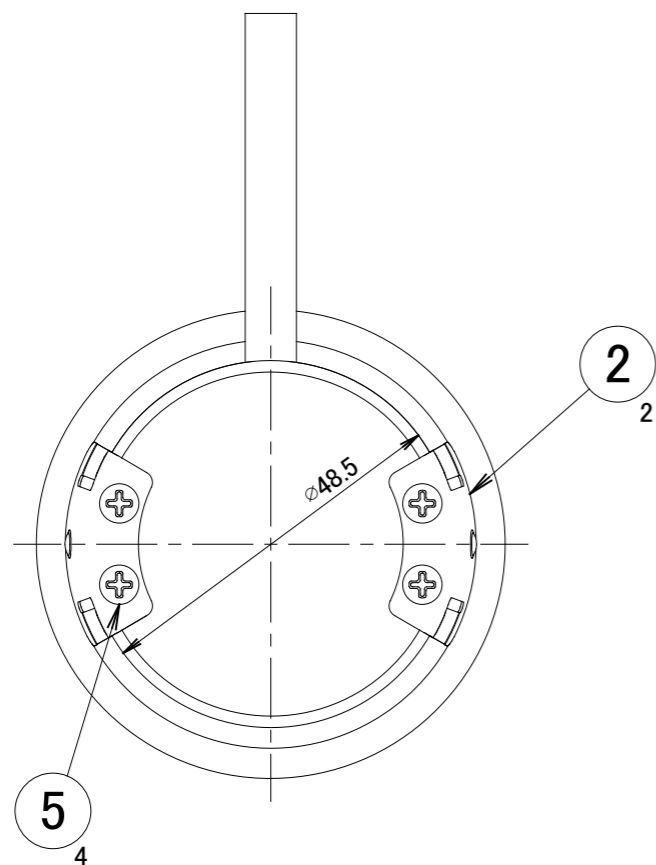

No.	部品名	個数	材質
1	本体	1	ADC12
2	バネ	2	SUS
3	カバー	1	アクリル
4	配線	1	VCTF
5	ネジ	4	SUS

コード長:約300mm

				名前 / NAME		消費電力 / POWER CONSUMPTION		品番 / PART NO.	
				検認	原	約3.4W		HBH-D03B/G	
				検認	小林	光源 / LIGHT		色 / COLOR	
				設計	小林	モジュール:電球色		ブラウン / グレイッシュゴールド	
				製図	岩下	重量 / WEIGHT		品名 / DRAWING NAME	
				日付	2018/1/24	85g		ダウンライト3型	
				投影法 / PROJECTION	尺度 / SCALE				
				日付	2018/1/24	1:1			
NO.	改定履歴 / REVISION HISTORY			日付	名前 / NAME			1/1	