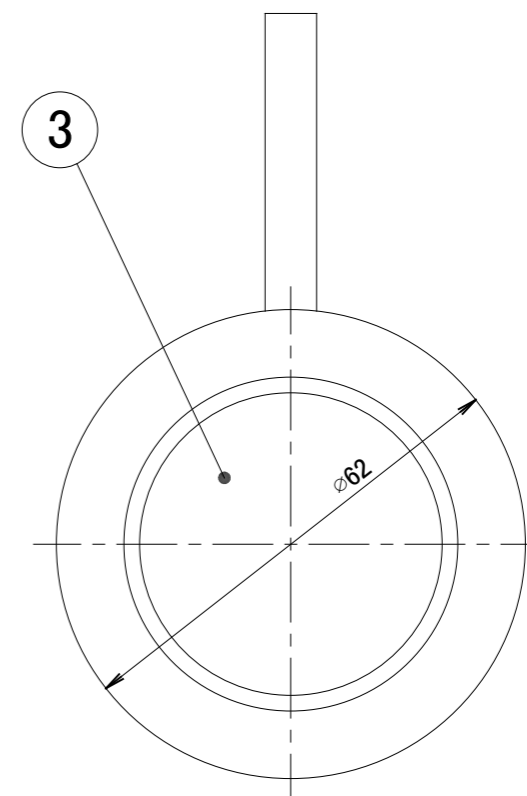

No.	部品名	個数	材質
1	本体	1	ADC12
2	バネ	2	SUS
3	カバー	1	アクリル
4	配線	1	VCTF
5	ネジ	4	SUS

コード長:約300mm

				名前 / NAME		消費電力 / POWER CONSUMPTION		品番 / PART NO.	
				検認	原	約3.4W		HBH-D03B/G	
				検認	小林	光源 / LIGHT		色 / COLOR	
				設計	小林	モジュール:電球色		ブラウン / グレイッシュゴールド	
				製図	岩下	重量 / WEIGHT		品名 / DRAWING NAME	
				日付	2018/1/24	85g		ダウンライト3型	
				投影法 / PROJECTION	尺度 / SCALE				
				日付	2018/1/24	1:1			
NO.	改定履歴 / REVISION HISTORY			日付	名前 / NAME			1/1	