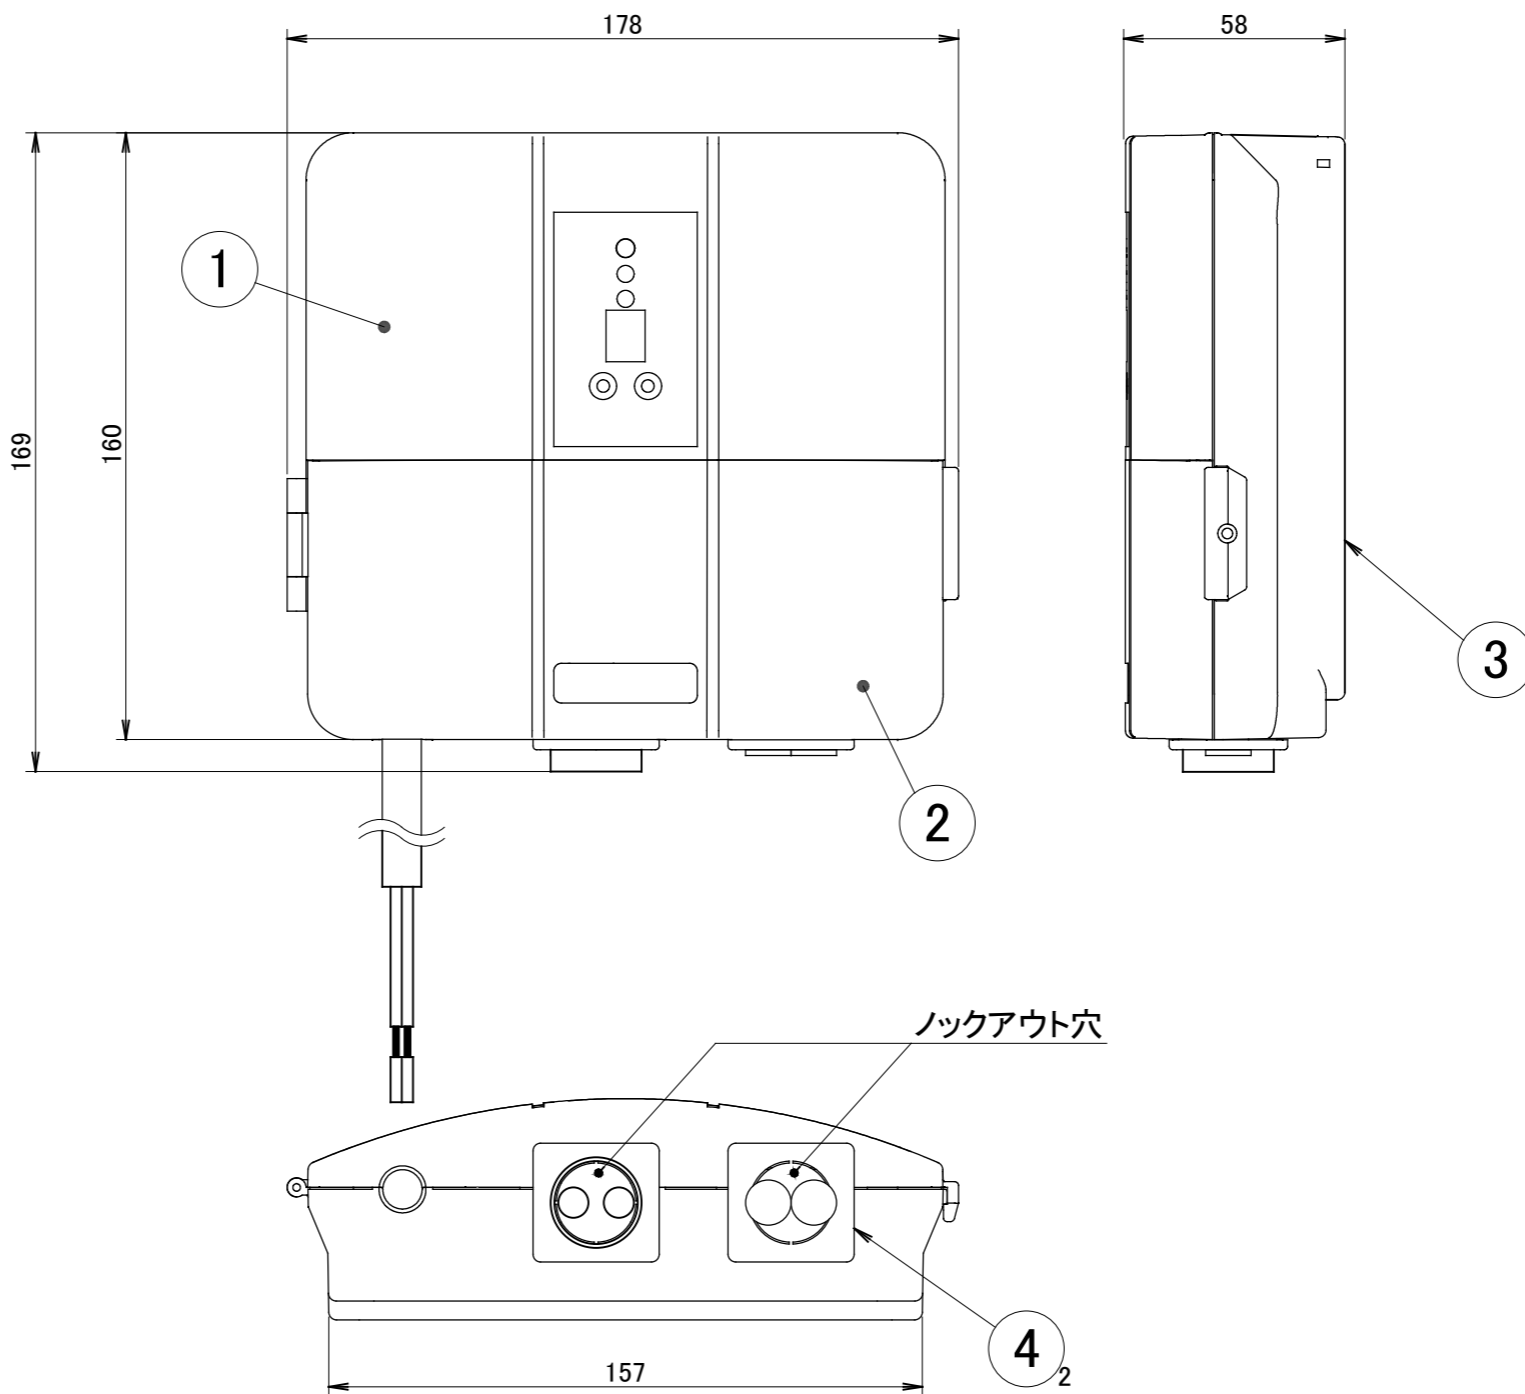

No.	部品名	個数	材質
1	ケース上蓋	1	PC
2	ケース下蓋	1	PC
3	ケースベース	1	PC
4	コネクター	2	PC

名前 / NAME		消費電力 / POWER CONSUMPTION		品番 / PART NO.	
検認	原	-		HEA-018I/G	
検認	小林	光源 / LIGHT		色 / COLOR	
設計	小林	-		アイボリー/グレイッシュベージュ	
製図	岩下	重量 / WEIGHT		品名 / DRAWING NAME	
日付	2018/2/13	900g		LEDIUS ローボルトトランス35W 常時点灯回路付 直結仕様	
NO.	改定履歴 / REVISION HISTORY	日付	名前 / NAME	日付	2018/2/13

投影法 / PROJECTION
尺度 / SCALE
1 : 2

コード長: 約500mm