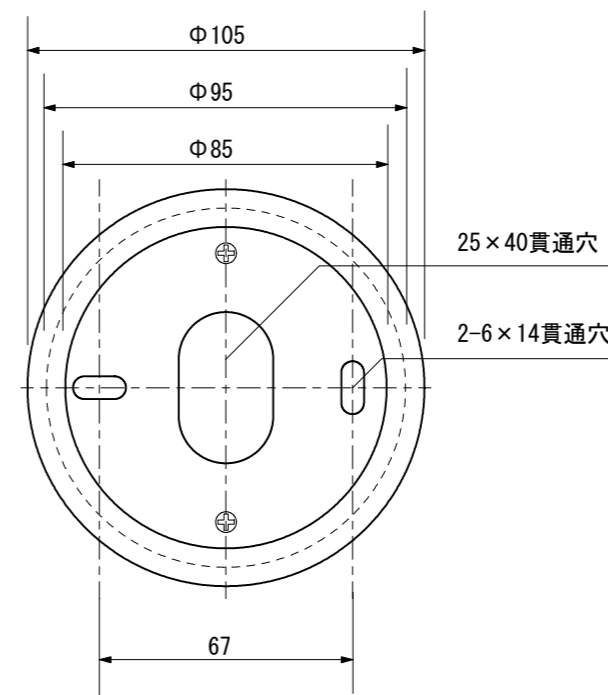

■取付面

第三角法
寸法数値：mm表記
寸法公差：±0.5mm

| | | | | | | | | | |
|-------------|----|-------------|--------------------------|-----|----------------|----|-------------------|----|---|
| 備 考 欄 | ③ | 2018. 7. 26 | 消費電力 / LED球 11.7W (E-26) | 日付 | 2017 年 7 月 26日 | | | 品番 | HFE-W/D71S/K |
| | ② | 2018. 7. 26 | 材質 / アルミダイキャスト | 製図 | 検図 | 承認 | 図番 尺度 1 : 2 | 品名 | ｼﾝﾌﾟﾙLED球 [®] ｯﾄﾗｲﾄ 3型 中角 ﾌﾞﾗｯｸｯﾀｲﾌﾟ [®] (白/電)ｼﾙﾊﾞｰｸﾞﾚｰ/ﾌﾞﾗｯｸ |
| | ① | 2018. 7. 26 | 重量 / 約1.4kg | 小野寺 | 岩根 | 原 | | | |
| | 符号 | 日付 | 記事 | | | | | | |