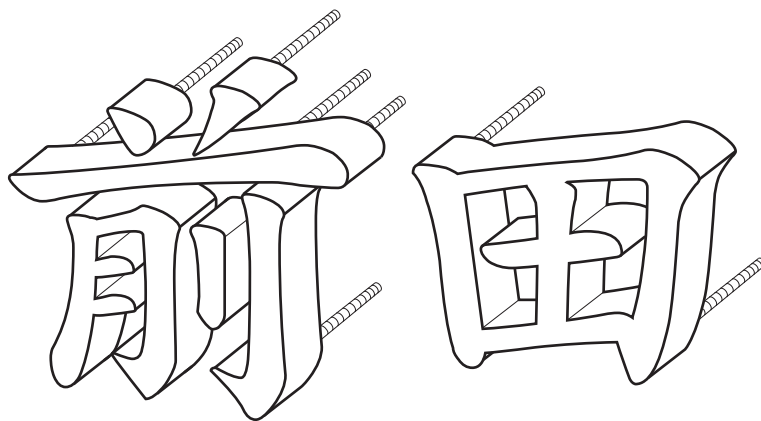

【例】

【例】

※このイラストは一例です。
※デザインによりボルトの位置・本数が変わります。

品番 HDA-H001/002/003/004/005/006/007

品名 letter cube
1文字H30/H50/H80/H120
繋げ字H30(10文字)/H50(8文字)/H80(6文字)

 **TAKASHO**

株式会社タカショー
和歌山県海南市南赤坂20-1
TEL. 073-482-4128 (代)
FAX. 073-486-2560 (代)