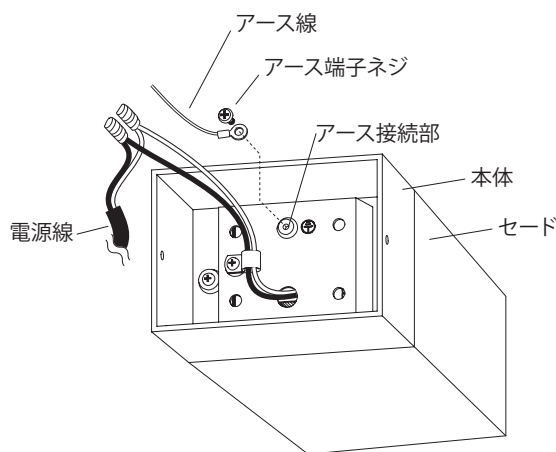

電源線と電線保護管とのすき間を不乾性パテ（別売）で埋め止水処理を行って下さい。

【タイルや凹凸がある床面など】

2 施工方法

2 取付金具取り付けます

電源線およびアース線をベースパッキンの切り込み穴に通し、次に取付金具の電源線用穴に通します。付属の木ネジ2本で取付金具を補強材のあるところに取り付けてください。

⚠️ ご注意

本商品は据置取付専用です。

【土などに固定する場合】

取付金具のペグ用穴にペグ（付属）を打ち込み固定します。

3 電源線、アース線を接続します

電源線とLEDモジュールの口出し線をスリーブ等で確実に接続し、自己融着テープを巻いてから絶縁テープを巻いて仕上げ、しっかりと防水・絶縁処理を行ってください。

アース線を本体のアース端子ネジで固定してください。

⚠️ ご注意

- アース工事は、電気設備技術基準のD種接地工事に従って作業してください。
- 必ずアース線を接続してください。アース線の接続が不完全な場合、感電の原因となります。