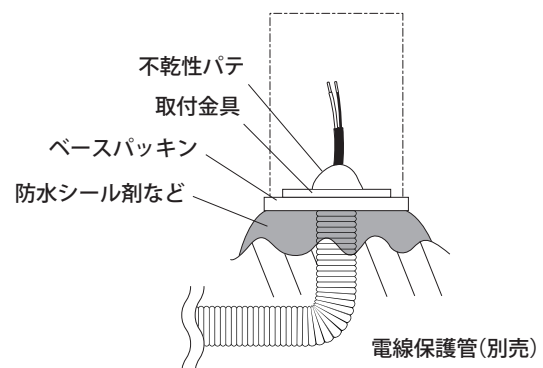

1 商品寸法図

●単位：mm

■付属品
木ネジ2本

2 施工方法

- キャブタイヤコード、およびプラグは付属していません。
- メンテナンスを考慮した施工を行ってください。

器具の取り付けに関しては、必ず電気工事有資格者が工事を行ってください。

1 施工前の準備

取付面に凹凸がある場合は防水性能を保つためベースパッキンとのすき間を防水シール剤などで埋めてください。

電源線と電線保護管とのすき間を不乾性パテ（別売）で埋め止水処理を行って下さい。

【タイルや凹凸がある床面など】

2 施工方法

2 取付金具取り付けます

電源線およびアース線をベースパッキンの切り込み穴に通し、次に取付金具の電源線用穴に通します。付属の木ネジ2本で取付金具を補強材のあるところに取り付けてください。

⚠️ ご注意

本商品は据置取付専用です。

【土などに固定する場合】