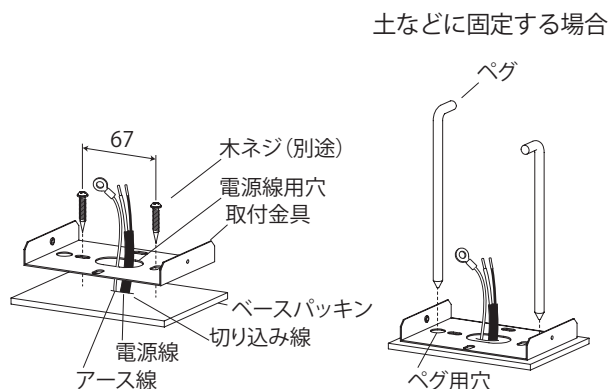

電源線と電線保護管とのすき間を不乾性パテ（別売）で埋め止水処理を行って下さい。

【タイルや凹凸がある床面など】

2 施工方法

2 取付金具取り付けます

電源線およびアース線をベースパッキンの切り込み穴に通し、次に取付金具の電源線用穴に通します。付属の木ネジ2本で取付金具を補強材のあるところに取り付けてください。

⚠️ ご注意

本商品は据置取付専用です。

【土などに固定する場合】

取付金具のペグ用穴にペグ（付属）を打ち込み固定します。

3 電源線、アース線を接続します

電源線とLEDモジュールの口出し線をスリーブ等で確実に接続し、自己融着テープを巻いてから絶縁テープを巻いて仕上げ、しっかりと防水・絶縁処理を行ってください。

アース線を本体のアース端子ネジで固定してください。

⚠️ ご注意

- アース工事は、電気設備技術基準のD種接地工事に従って作業してください。
- 必ずアース線を接続してください。アース線の接続が不完全な場合、感電の原因となります。