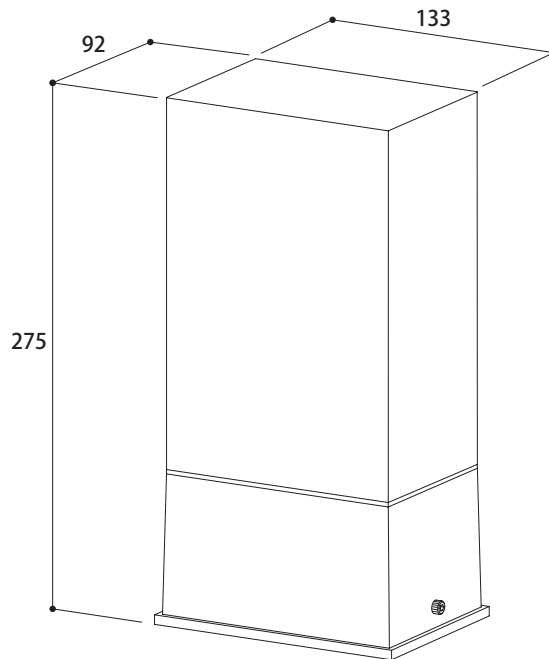

1 商品寸法図

●単位：mm

■付属品
木ネジ2本