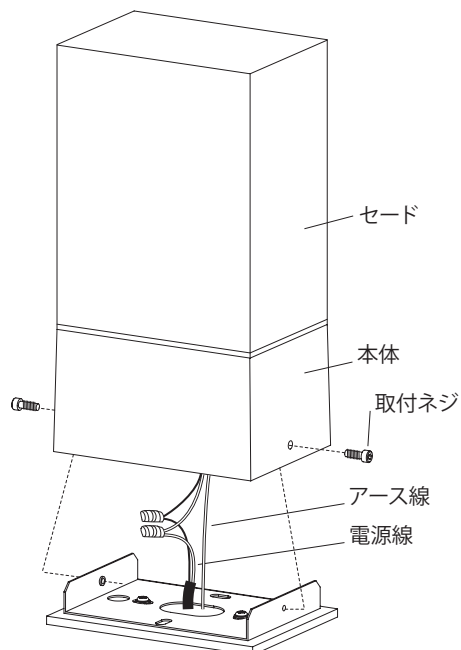

4 本体を取り付けます

取付ネジ2個で、本体を取付金具に取り付けます。