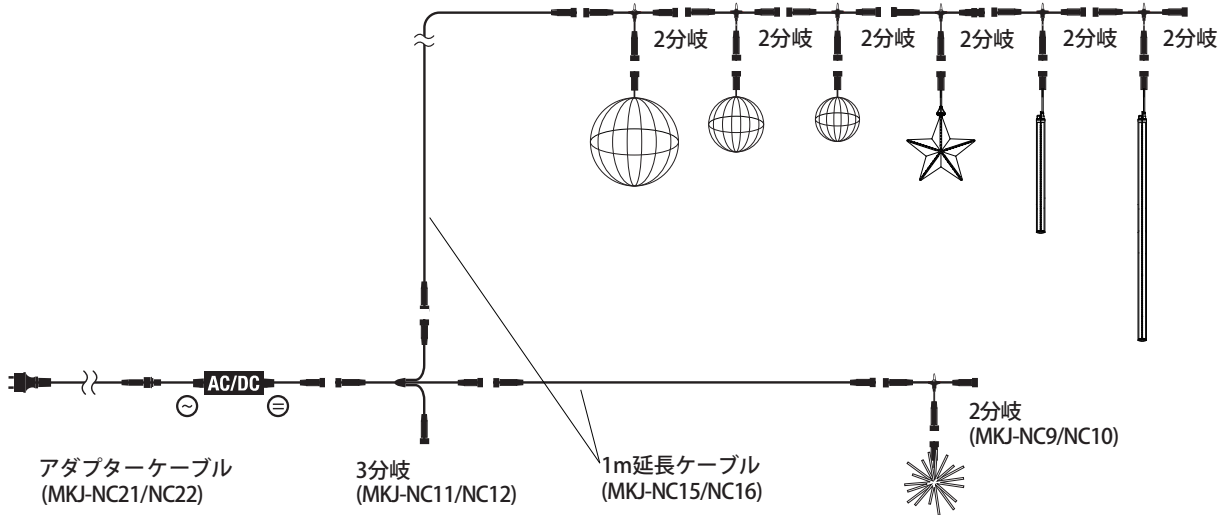

2 施工イメージ

⚠️ ご注意

旧仕様のコネクタと連結させる場合は、必ず変換コネクタを使用してください。

旧仕様と新仕様の見分け方

旧仕様のコネクタは、
青のパッキンが1つ。

新仕様のコネクタは、
青のパッキンが2つ。

変換コネクタ(旧→新)
(黒/透明) MKJ-NC05/NC06

変換コネクタ(新→旧)
(黒/透明) MKJ-NC07/NC08

3 施工方法

施工する前に

- ○アダプターの使用可能 QFC、各1ラインの連結可能 QFC を超えていないか確認し、ご使用ください。
- ○商品接続前には、点灯確認し、商品に不具合がないか確認してください。
- ○点灯確認する場合は、梱包箱から取り出し点灯確認してください。
- ○接続、施工時は電源を切った状態で作業してください。

1 接続方法 【図A】

アダプターケーブル側のコネクタと商品入力側コネクタを接続し、しっかり締めます。

⚠️ ご注意

このときコネクタの締め付けが弱いと、内部に浸水する恐れがあります。