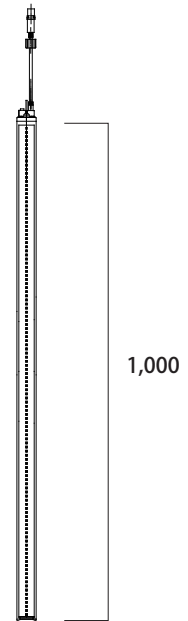

# 1 商品寸法図

●付属品: 収縮チューブ1個

●単位: mm

メリディア  
**MERIDIAN**  
 (白/電球色)  
 MKJ-NC54/NC55  
 メリディアフラッシュ  
**MERIDIAN flashing®**  
 (白/電球色)  
 MKJ-NC56/NC57

スノーボール  
**SNOW BALL**  
 (白/電球色)  
 MKJ-NC58/NC59

エコスター  
**ECHO STAR**  
 (シルバー)  
 MKJ-SN09

メリディア 50cm折りたたみ式  
**FOLDABLE MERIDIAN**  
 (白/電球色)  
 MKJ-NC48/NC49  
 メリディアフラッシュ 50cm折りたたみ式  
**FOLDABLE MERIDIAN flashing®**  
 (白/電球色)  
 MKJ-NC50/NC51

スノーボール 60cm折りたたみ式  
**SNOW BALL**  
 (白/電球色)  
 MKJ-NC66/NC67

カラースノーフォール 50cm  
**COLOR SNOW FALL**  
 (シルバー/黄/赤/緑)  
 MKJ-SN01/SN02/SN03/SN04

カラースノーフォール 100cm  
**COLOR SNOW FALL**  
 (シルバー/黄/赤/緑)  
 MKJ-SN05/SN06/SN07/SN08

メリディア 80cm折りたたみ式  
**FOLDABLE MERIDIAN**  
 (白/電球色)  
 MKJ-NC52/NC53  
 メリディアフラッシュ 80cm折りたたみ式  
**FOLDABLE MERIDIAN flashing®**  
 (白/電球色)  
 MKJ-514W/515C