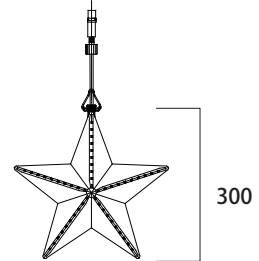

# 1 商品寸法図

●付属品: 収縮チューブ1個

●単位: mm

メリディア  
**MERIDIAN**  
 (白/電球色)  
 MKJ-NC54/NC55  
 メリディアフラッシュ  
**MERIDIAN flashing®**  
 (白/電球色)  
 MKJ-NC56/NC57

スノーボール  
**SNOW BALL**  
 (白/電球色)  
 MKJ-NC58/NC59

エコスター  
**ECHO STAR**  
 (シルバー)  
 MKJ-SN09

メリディア 50cm折りたたみ式  
**FOLDABLE MERIDIAN**  
 (白/電球色)  
 MKJ-NC48/NC49  
 メリディアフラッシュ 50cm折りたたみ式  
**FOLDABLE MERIDIAN flashing®**  
 (白/電球色)  
 MKJ-NC50/NC51

スノーボール 60cm折りたたみ式  
**SNOW BALL**  
 (白/電球色)  
 MKJ-NC66/NC67