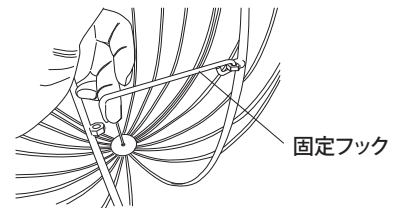

【図⑨】

3 取り付け方法【図⑩】

商品は吊り下げの場合、固定リングを使用し、しっ
かりと固定してください。

⚠️ ご注意

- ○耐候性のあるワイヤーなどに取り付けてください。
- ○不安定な取り付けは転倒、落下などにより事故の原因となります。