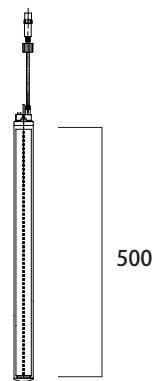

スノーボール
SNOW BALL
 (白/電球色)
 MKJ-NC58/NC59

エコスター
ECHO STAR
 (シルバー)
 MKJ-SN09

メリディア 50cm折りたたみ式
FOLDABLE MERIDIAN
 (白/電球色)
 MKJ-NC48/NC49
 メリディア フラッシュ 50cm折りたたみ式
FOLDABLE MERIDIAN flashing®
 (白/電球色)
 MKJ-NC50/NC51

スノーボール 60cm折りたたみ式
SNOW BALL
 (白/電球色)
 MKJ-NC66/NC67

カラースノーフォール 50cm
COLOR SNOW FALL
 (シルバー/黄/赤/緑)
 MKJ-SN01/SN02/SN03/SN04

カラースノーフォール 100cm
COLOR SNOW FALL
 (シルバー/黄/赤/緑)
 MKJ-SN05/SN06/SN07/SN08

メリディア 80cm折りたたみ式
FOLDABLE MERIDIAN
 (白/電球色)
 MKJ-NC52/NC53
 メリディア フラッシュ 80cm折りたたみ式
FOLDABLE MERIDIAN flashing®
 (白/電球色)
 MKJ-514W/515C