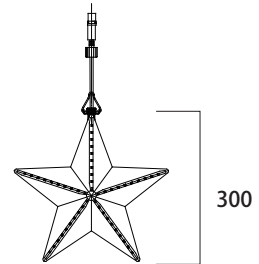

MKイルミネーションはお客様に安心してご使用頂くために5シーズンを目安に器具の取替えを推奨します。常設を行う際は1シーズンを目安にコネクターの締め付け具合や点灯チェック等の定期点検を必ず行ってください。(1シーズンは、3ヵ月として計算しています)

1 商品寸法図

●付属品: 収縮チューブ1個

●単位: mm

メリディア
MERIDIAN
 (白/電球色)
 MKJ-NC54/NC55
 メリディア フラッシュ
MERIDIAN flashing®
 (白/電球色)
 MKJ-NC56/NC57

スノーボール
SNOW BALL
 (白/電球色)
 MKJ-NC58/NC59

エコスター
ECHO STAR
 (シルバー)
 MKJ-SN09

メリディア 50cm折りたたみ式
FOLDABLE MERIDIAN
 (白/電球色)
 MKJ-NC48/NC49
 メリディア フラッシュ 50cm折りたたみ式
FOLDABLE MERIDIAN flashing®
 (白/電球色)
 MKJ-NC50/NC51