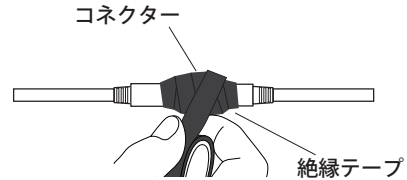

3 施工方法

●防水性をさらに高めたい場合（常設の場合は必ず行ってください）【図⑧】

コネクター部に絶縁テープ（別売）を引っ張りながら
しっかり巻いてください。

⚠️ ご注意

- ○作業前には、必ずコネクターがしっかりと締まっていることをご確認ください。
- ○隙間が生じると内部に浸水し、水が抜けない状態になり不具合の原因になりますので、しっかりと巻いてください。

【図⑧】

2 組み立て方法【図⑨】

MKJ-NC48/NC49 MKJ-NC50/NC51
MKJ-NC52/NC53 MKJ-514W/515C
MKJ-NC66/NC67の場合

商品は折りたたんでいる状態となっています。商品
を広げ固定フックを引っかけて組み立ててください。