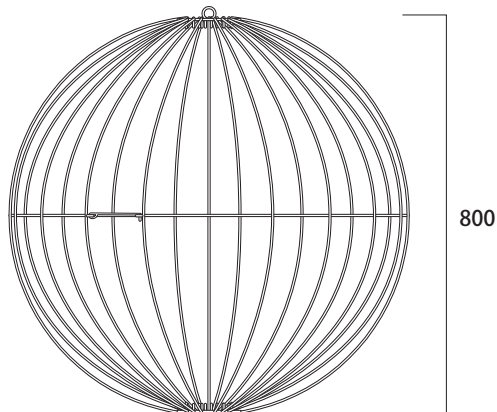

メリディア 80cm折りたたみ式
FOLDABLE MERIDIAN
(白/電球色)
MKJ-NC52/NC53
メリディアフラッシュ 80cm折りたたみ式
FOLDABLE MERIDIAN flashing®
(白/電球色)
MKJ-514W/515C