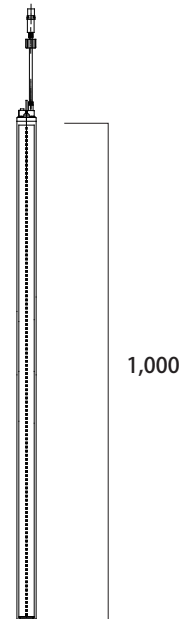

メリディア 50cm折りたたみ式  
**FOLDABLE MERIDIAN**  
 (白/電球色)  
 MKJ-NC48/NC49  
 メリディアフラッシュ 50cm折りたたみ式  
**FOLDABLE MERIDIAN flashing®**  
 (白/電球色)  
 MKJ-NC50/NC51

スノーボール 60cm折りたたみ式  
**SNOW BALL**  
 (白/電球色)  
 MKJ-NC66/NC67

カラースノーフォール 50cm  
**COLOR SNOW FALL**  
 (シルバー/黄/赤/緑)  
 MKJ-SN01/SN02/SN03/SN04

カラースノーフォール 100cm  
**COLOR SNOW FALL**  
 (シルバー/黄/赤/緑)  
 MKJ-SN05/SN06/SN07/SN08

メリディア 80cm折りたたみ式  
**FOLDABLE MERIDIAN**  
 (白/電球色)  
 MKJ-NC52/NC53  
 メリディアフラッシュ 80cm折りたたみ式  
**FOLDABLE MERIDIAN flashing®**  
 (白/電球色)  
 MKJ-514W/515C