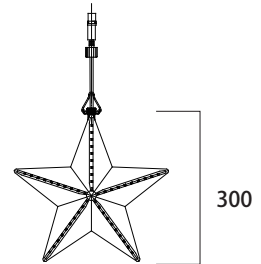

# 1 商品寸法図

●付属品：収縮チューブ1個  
 ●単位：mm

メリディア  
**MERIDIAN**  
 (白/電球色)  
 MKJ-NC54/NC55  
 メリディアフラッシュ  
**MERIDIAN flashing®**  
 (白/電球色)  
 MKJ-NC56/NC57

スノーボール  
**SNOW BALL**  
 (白/電球色)  
 MKJ-NC58/NC59

エコスター  
**ECHO STAR**  
 (シルバー)  
 MKJ-SN09

メリディア 50cm折りたたみ式  
**FOLDABLE MERIDIAN**  
 (白/電球色)  
 MKJ-NC48/NC49  
 メリディアフラッシュ 50cm折りたたみ式  
**FOLDABLE MERIDIAN flashing®**  
 (白/電球色)  
 MKJ-NC50/NC51

スノーボール 60cm折りたたみ式  
**SNOW BALL**  
 (白/電球色)  
 MKJ-NC66/NC67