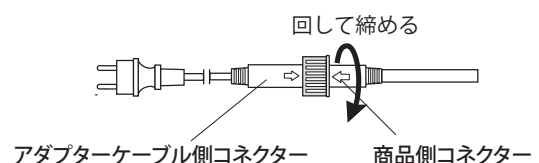

⚠️ ご注意

このときコネクタの締め付けが弱いと、内部に浸水する恐れがあります。

【図A】