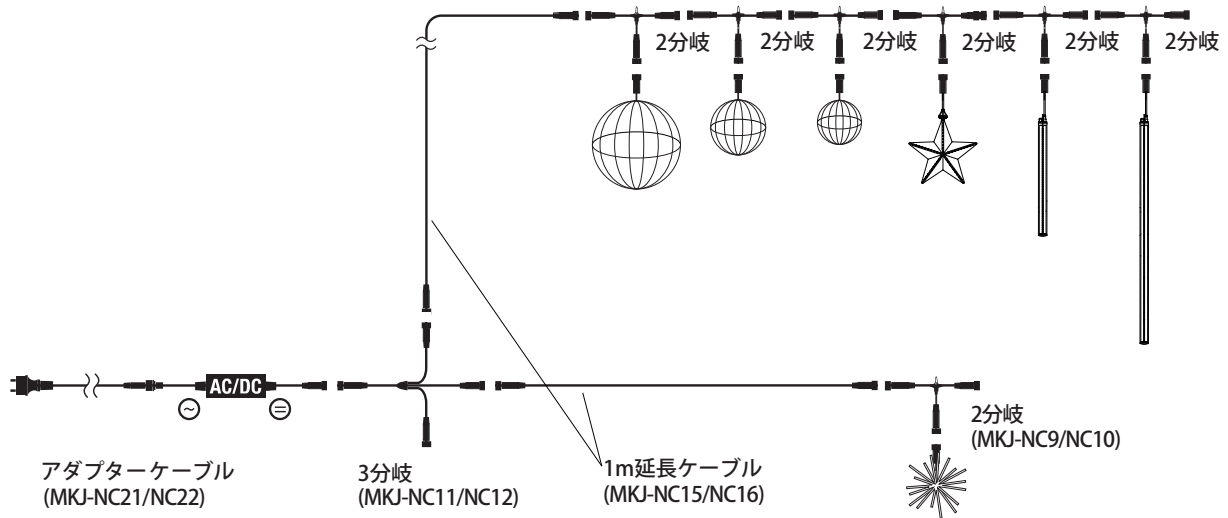

カラースノーフォール 100cm
COLOR SNOW FALL
 (シルバー/黄/赤/緑)
 MKJ-SN05/SN06/SN07/SN08

メリディア 80cm折りたたみ式
FOLDABLE MERIDIAN
 (白/電球色)
 MKJ-NC52/NC53
 メリディアフラッシュ 80cm折りたたみ式
FOLDABLE MERIDIAN flashing®
 (白/電球色)
 MKJ-514W/515C

※フラッシュは全て白

2 施工イメージ

⚠️ ご注意

旧仕様のコネクタと連結させる場合は、必ず変換コネクタを使用してください。

旧仕様と新仕様の見分け方

旧仕様のコネクタは、
青のパッキンが1つ。

新仕様のコネクタは、
青のパッキンが2つ。

変換コネクタ(旧→新)
(黒/透明) MKJ-NC05/NC06