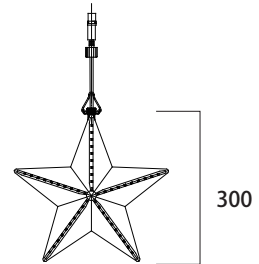

(1シーズンは、3ヵ月として計算しています)

1 商品寸法図

●付属品: 収縮チューブ1個

●単位: mm

メリディア
MERIDIAN
 (白/電球色)
 MKJ-NC54/NC55
 メリディアフラッシュ
MERIDIAN flashing®
 (白/電球色)
 MKJ-NC56/NC57

スノーボール
SNOW BALL
 (白/電球色)
 MKJ-NC58/NC59

エコスター
ECHO STAR
 (シルバー)
 MKJ-SN09

メリディア 50cm折りたたみ式
FOLDABLE MERIDIAN
 (白/電球色)
 MKJ-NC48/NC49
 メリディアフラッシュ 50cm折りたたみ式
FOLDABLE MERIDIAN flashing®
 (白/電球色)
 MKJ-NC50/NC51

スノーボール 60cm折りたたみ式
SNOW BALL
 (白/電球色)
 MKJ-NC66/NC67

カラースノーフォール 50cm
COLOR SNOW FALL
 (シルバー/黄/赤/緑)
 MKJ-SN01/SN02/SN03/SN04