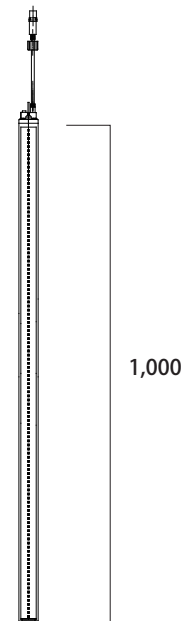

カラースノーフォール 100cm
COLOR SNOW FALL
(シルバー/黄/赤/緑)
MKJ-SN05/SN06/SN07/SN08