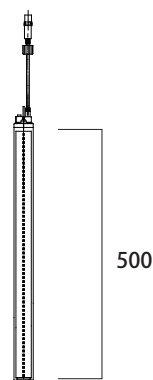

カラースノーフォール 50cm
COLOR SNOW FALL
(シルバー/黄/赤/緑)
MKJ-SN01/SN02/SN03/SN04