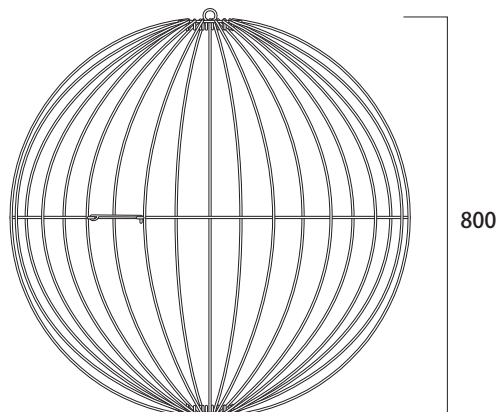

メリディア 80cm折りたたみ式
FOLDABLE MERIDIAN
(白/電球色)
MKJ-NC52/NC53
メリディアフラッシュ 80cm折りたたみ式
FOLDABLE MERIDIAN flashing®
(白/電球色)
MKJ-514W/515C