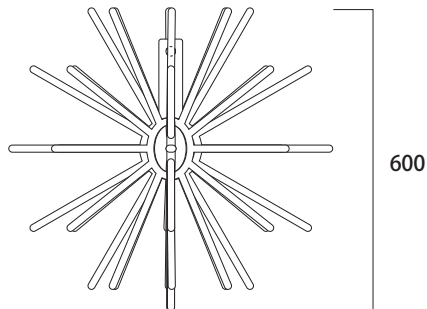

スノーボール 60cm折りたたみ式
SNOW BALL
(白/電球色)
MKJ-NC66/NC67