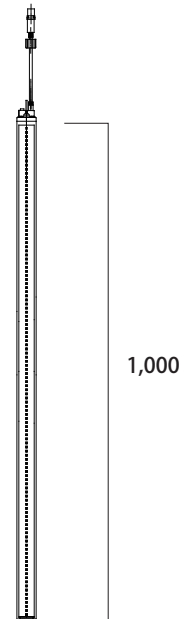

メリディア 50cm折りたたみ式  
**FOLDABLE MERIDIAN**  
 (白/電球色)  
 MKJ-NC48/NC49  
 メリディア フラッシュ 50cm折りたたみ式  
**FOLDABLE MERIDIAN flashing®**  
 (白/電球色)  
 MKJ-NC50/NC51

スノーボール 60cm折りたたみ式  
**SNOW BALL**  
 (白/電球色)  
 MKJ-NC66/NC67

カラースノーフォール 50cm  
**COLOR SNOW FALL**  
 (シルバー/黄/赤/緑)  
 MKJ-SN01/SN02/SN03/SN04

カラースノーフォール 100cm  
**COLOR SNOW FALL**  
 (シルバー/黄/赤/緑)  
 MKJ-SN05/SN06/SN07/SN08

メリディア 80cm折りたたみ式  
**FOLDABLE MERIDIAN**  
 (白/電球色)  
 MKJ-NC52/NC53  
 メリディア フラッシュ 80cm折りたたみ式  
**FOLDABLE MERIDIAN flashing®**  
 (白/電球色)  
 MKJ-514W/515C