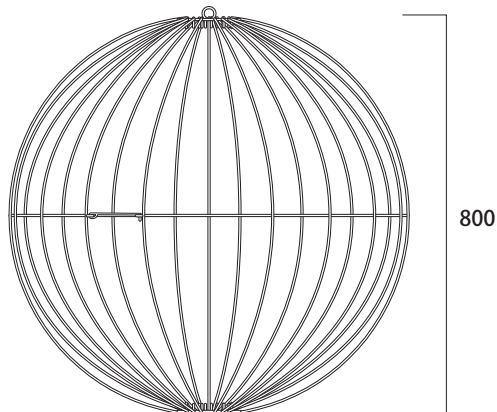

メリディア 80cm折りたたみ式
FOLDABLE MERIDIAN
(白/電球色)
MKJ-NC52/NC53
メリディア フラッシュ 80cm折りたたみ式
FOLDABLE MERIDIAN flashing®
(白/電球色)
MKJ-514W/515C