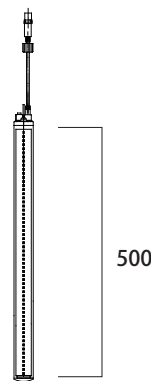

カラースノーフォール 50cm
COLOR SNOW FALL
(シルバー/黄/赤/緑)
MKJ-SN01/SN02/SN03/SN04