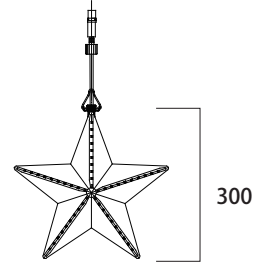

# 1 商品寸法図

●付属品：収縮チューブ1個  
 ●単位：mm

メリディア  
**MERIDIAN**  
 (白/電球色)  
 MKJ-NC54/NC55  
 メリディア フラッシュ  
**MERIDIAN flashing®**  
 (白/電球色)  
 MKJ-NC56/NC57

スノーボール  
**SNOW BALL**  
 (白/電球色)  
 MKJ-NC58/NC59

エコスター  
**ECHO STAR**  
 (シルバー)  
 MKJ-SN09

メリディア 50cm折りたたみ式  
**FOLDABLE MERIDIAN**  
 (白/電球色)  
 MKJ-NC48/NC49  
 メリディア フラッシュ 50cm折りたたみ式  
**FOLDABLE MERIDIAN flashing®**  
 (白/電球色)  
 MKJ-NC50/NC51

スノーボール 60cm折りたたみ式  
**SNOW BALL**  
 (白/電球色)  
 MKJ-NC66/NC67