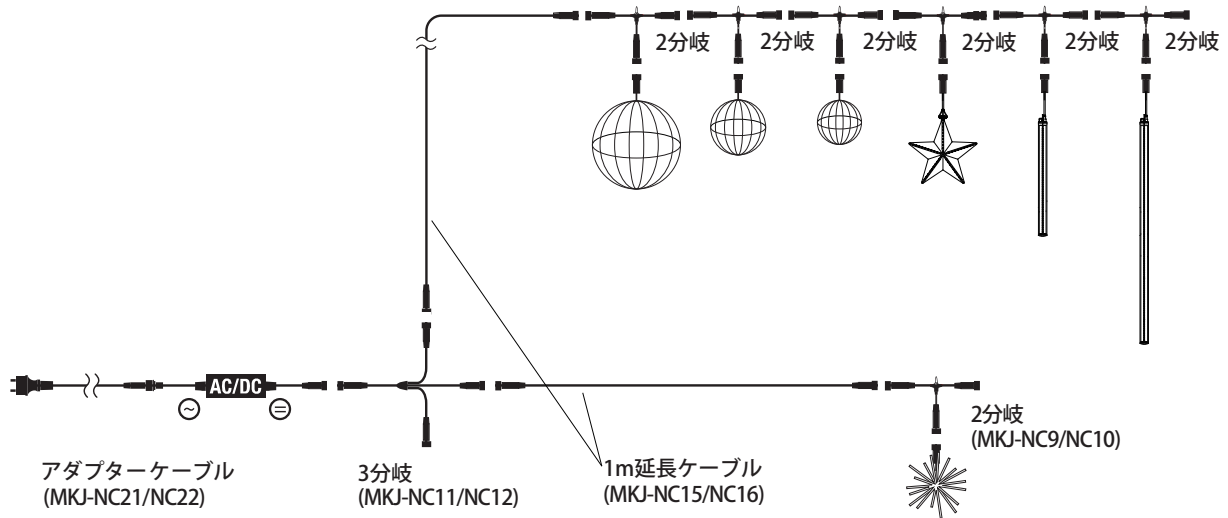

2 施工イメージ

⚠️ ご注意

旧仕様のコネクタと連結させる場合は、必ず変換コネクタを使用してください。

旧仕様と新仕様の見分け方

旧仕様のコネクタは、
青のパッキンが1つ。

新仕様のコネクタは、
青のパッキンが2つ。

変換コネクタ(旧→新)
(黒/透明) MKJ-NC05/NC06

変換コネクタ(新→旧)
(黒/透明) MKJ-NC07/NC08

3 施工方法

施工する前に

- ○アダプターの使用可能 QFC、各1ラインの連結可能 QFC を超えていないか確認し、ご使用ください。
- ○商品接続前には、点灯確認し、商品に不具合がないか確認してください。
- ○点灯確認する場合は、梱包箱から取り出し点灯確認してください。
- ○接続、施工時は電源を切った状態で作業してください。

1 接続方法 [図A]

アダプターケーブル側のコネクタと商品入力側コネクタを接続し、しっかり締めます。

⚠️ ご注意

このときコネクタの締め付けが弱いと、内部に浸水する恐れがあります。