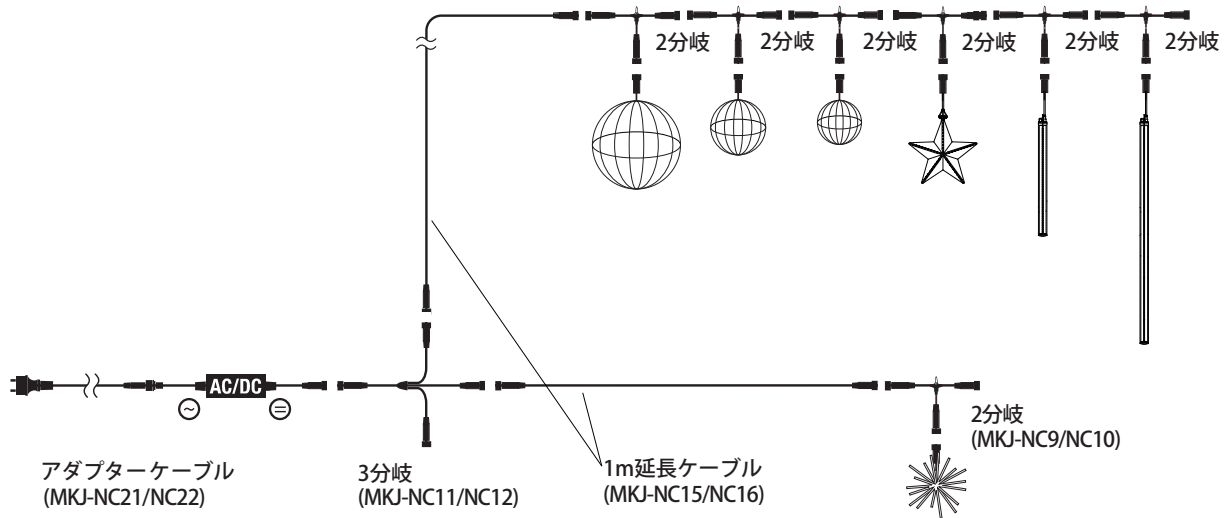

スノーボール 60cm折りたたみ式
SNOW BALL
 (白/電球色)
 MKJ-NC66/NC67

カラースノーフォール 50cm
COLOR SNOW FALL
 (シルバー/黄/赤/緑)
 MKJ-SN01/SN02/SN03/SN04

カラースノーフォール 100cm
COLOR SNOW FALL
 (シルバー/黄/赤/緑)
 MKJ-SN05/SN06/SN07/SN08

メリディア 80cm折りたたみ式
FOLDABLE MERIDIAN
 (白/電球色)
 MKJ-NC52/NC53
 メリディア フラッシュ 80cm折りたたみ式
FOLDABLE MERIDIAN flashing®
 (白/電球色)
 MKJ-514W/515C

※フラッシュは全て白

2 施工イメージ

⚠️ ご注意

旧仕様のコネクタと連結させる場合は、必ず変換コネクタを使用してください。

旧仕様と新仕様の見分け方

旧仕様のコネクタは、
青のパッキンが1つ。

新仕様のコネクタは、
青のパッキンが2つ。

変換コネクタ(旧→新)
(黒/透明) MKJ-NC05/NC06