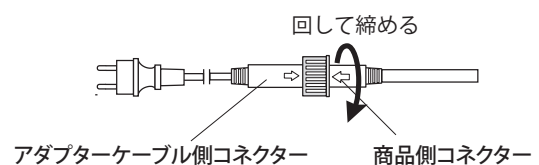

⚠️ ご注意

このときコネクタの締め付けが弱いと、内部に浸水する恐れがあります。

【図A】