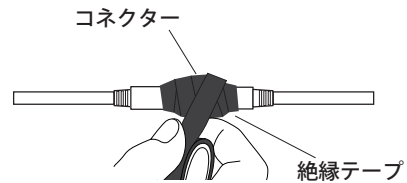

3 施工方法

●防水性をさらに高めたい場合（常設の場合は必ず行ってください）【図⑧】

コネクター部に絶縁テープ（別売）を引っ張りながら
しっかり巻いてください。

⚠️ ご注意

- ○作業前には、必ずコネクターがしっかりと締まっていることをご確認ください。
- ○隙間が生じると内部に浸水し、水が抜けない状態になり不具合の原因になりますので、しっかりと巻いてください。

【図⑧】

2 組み立て方法【図⑨】

MKJ-NC48/NC49 MKJ-NC50/NC51
MKJ-NC52/NC53 MKJ-514W/515C
MKJ-NC66/NC67の場合

商品は折りたたんでいる状態となっています。商品
を広げ固定フックを引っかけて組み立ててください。