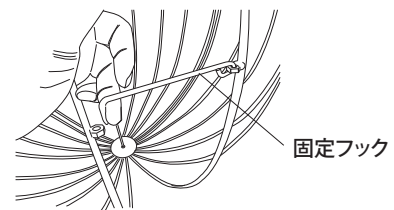

【図⑨】

3 取り付け方法【図⑩】

商品は吊り下げの場合、固定リングを使用し、しっ
かりと固定してください。

⚠️ ご注意

- ○耐候性のあるワイヤーなどに取り付けてください。
- ○不安定な取り付けは転倒、落下などにより事故の原因となります。