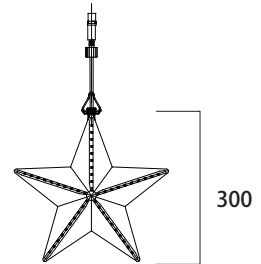

MKイルミネーションはお客様に安心してご使用頂くために5シーズンを目安に器具の取替えを推奨します。常設を行う際は1シーズンを目安にコネクターの締め付け具合や点灯チェック等の定期点検を必ず行ってください。(1シーズンは、3ヵ月として計算しています)

1 商品寸法図

●付属品: 収縮チューブ1個
 ●単位: mm

メリディア
MERIDIAN
 (白/電球色)
 MKJ-NC54/NC55
 メリディア フラッシュ
MERIDIAN flashing®
 (白/電球色)
 MKJ-NC56/NC57

スノーボール
SNOW BALL
 (白/電球色)
 MKJ-NC58/NC59

エコスター
ECHO STAR
 (シルバー)
 MKJ-SN09

メリディア 50cm折りたたみ式
FOLDABLE MERIDIAN
 (白/電球色)
 MKJ-NC48/NC49
 メリディア フラッシュ 50cm折りたたみ式
FOLDABLE MERIDIAN flashing®
 (白/電球色)
 MKJ-NC50/NC51