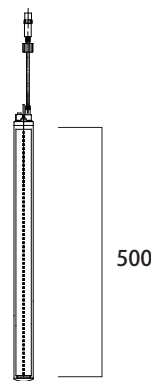

スノーボール
SNOW BALL
 (白/電球色)
 MKJ-NC58/NC59

エコスター
ECHO STAR
 (シルバー)
 MKJ-SN09

メリディア 50cm折りたたみ式
FOLDABLE MERIDIAN
 (白/電球色)
 MKJ-NC48/NC49
 メリディア フラッシュ 50cm折りたたみ式
FOLDABLE MERIDIAN flashing®
 (白/電球色)
 MKJ-NC50/NC51

スノーボール 60cm折りたたみ式
SNOW BALL
 (白/電球色)
 MKJ-NC66/NC67

カラースノーフォール 50cm
COLOR SNOW FALL
 (シルバー/黄/赤/緑)
 MKJ-SN01/SN02/SN03/SN04

カラースノーフォール 100cm
COLOR SNOW FALL
 (シルバー/黄/赤/緑)
 MKJ-SN05/SN06/SN07/SN08

メリディア 80cm折りたたみ式
FOLDABLE MERIDIAN
 (白/電球色)
 MKJ-NC52/NC53
 メリディア フラッシュ 80cm折りたたみ式
FOLDABLE MERIDIAN flashing®
 (白/電球色)
 MKJ-514W/515C