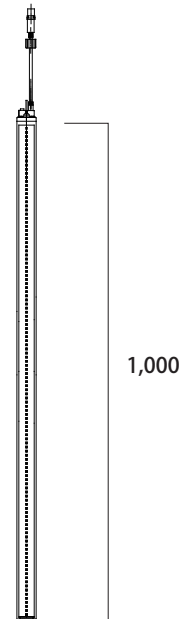

スノーボール
SNOW BALL
 (白/電球色)
 MKJ-NC58/NC59

エコスター
ECHO STAR
 (シルバー)
 MKJ-SN09

メリディア 50cm折りたたみ式
FOLDABLE MERIDIAN
 (白/電球色)
 MKJ-NC48/NC49
 メリディア フラッシュ 50cm折りたたみ式
FOLDABLE MERIDIAN flashing®
 (白/電球色)
 MKJ-NC50/NC51

スノーボール 60cm折りたたみ式
SNOW BALL
 (白/電球色)
 MKJ-NC66/NC67

カラースノーフォール 50cm
COLOR SNOW FALL
 (シルバー/黄/赤/緑)
 MKJ-SN01/SN02/SN03/SN04

カラースノーフォール 100cm
COLOR SNOW FALL
 (シルバー/黄/赤/緑)
 MKJ-SN05/SN06/SN07/SN08

メリディア 80cm折りたたみ式
FOLDABLE MERIDIAN
 (白/電球色)
 MKJ-NC52/NC53
 メリディア フラッシュ 80cm折りたたみ式
FOLDABLE MERIDIAN flashing®
 (白/電球色)
 MKJ-514W/515C