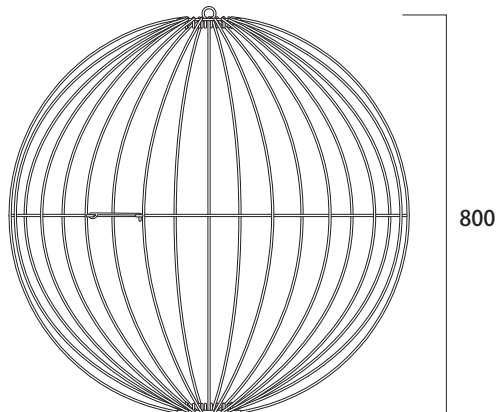

スノーボール 60cm折りたたみ式
SNOW BALL
 (白/電球色)
 MKJ-NC66/NC67

カラースノーフォール 50cm
COLOR SNOW FALL
 (シルバー/黄/赤/緑)
 MKJ-SN01/SN02/SN03/SN04

カラースノーフォール 100cm
COLOR SNOW FALL
 (シルバー/黄/赤/緑)
 MKJ-SN05/SN06/SN07/SN08

メリディア 80cm折りたたみ式
FOLDABLE MERIDIAN
 (白/電球色)
 MKJ-NC52/NC53
 メリディア フラッシュ 80cm折りたたみ式
FOLDABLE MERIDIAN flashing®
 (白/電球色)
 MKJ-514W/515C