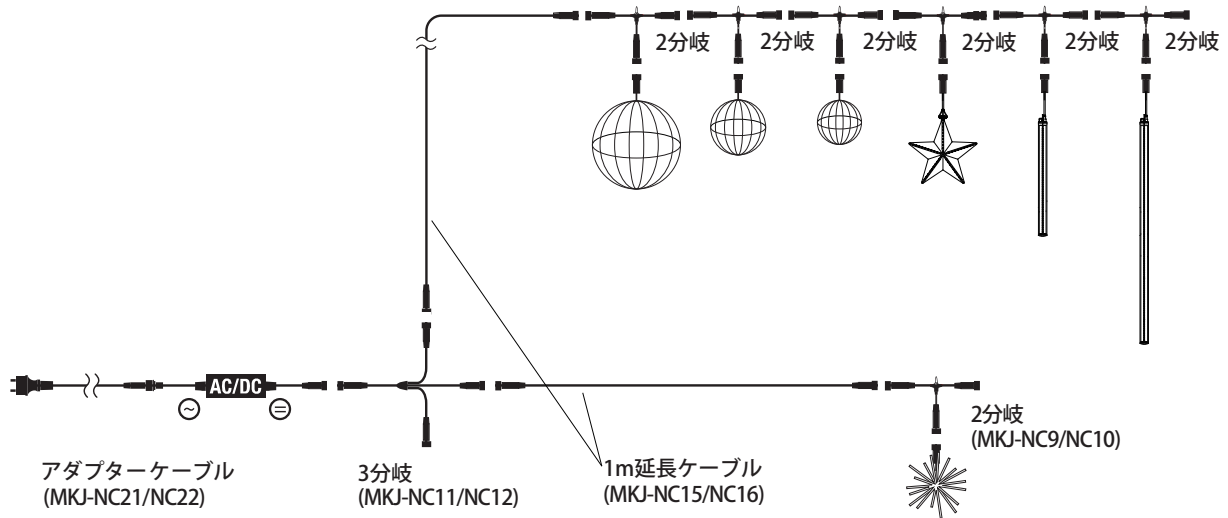

スノーボール 60cm折りたたみ式
SNOW BALL
 (白/電球色)
 MKJ-NC66/NC67

カラースノーフォール 50cm
COLOR SNOW FALL
 (シルバー/黄/赤/緑)
 MKJ-SN01/SN02/SN03/SN04

カラースノーフォール 100cm
COLOR SNOW FALL
 (シルバー/黄/赤/緑)
 MKJ-SN05/SN06/SN07/SN08

メリディア 80cm折りたたみ式
FOLDABLE MERIDIAN
 (白/電球色)
 MKJ-NC52/NC53
 メリディアフラッシュ 80cm折りたたみ式
FOLDABLE MERIDIAN flashing®
 (白/電球色)
 MKJ-514W/515C

※フラッシュは全て白

2 施工イメージ

⚠️ ご注意

旧仕様のコネクタと連結させる場合は、必ず変換コネクタを使用してください。

旧仕様と新仕様の見分け方

旧仕様のコネクタは、
青のパッキンが1つ。

新仕様のコネクタは、
青のパッキンが2つ。

変換コネクタ(旧→新)
(黒/透明) MKJ-NC05/NC06