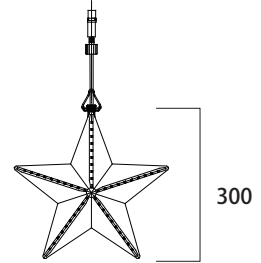

MKイルミネーションはお客様に安心してご使用頂くために5シーズンを目安に器具の取替えを推奨します。常設を行う際は1シーズンを目安にコネクターの締め付け具合や点灯チェック等の定期点検を必ず行ってください。(1シーズンは、3ヵ月として計算しています)

1 商品寸法図

●付属品：収縮チューブ1個
 ●単位：mm

メリディア
MERIDIAN
 (白/電球色)
 MKJ-NC54/NC55
 メリディアフラッシュ
MERIDIAN flashing®
 (白/電球色)
 MKJ-NC56/NC57

スノーボール
SNOW BALL
 (白/電球色)
 MKJ-NC58/NC59

エコスター
ECHO STAR
 (シルバー)
 MKJ-SN09

メリディア 50cm折りたたみ式
FOLDABLE MERIDIAN
 (白/電球色)
 MKJ-NC48/NC49
 メリディアフラッシュ 50cm折りたたみ式
FOLDABLE MERIDIAN flashing®
 (白/電球色)
 MKJ-NC50/NC51