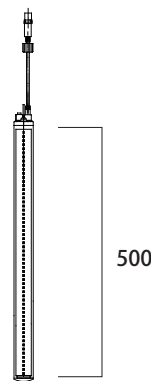

スノーボール
SNOW BALL
 (白/電球色)
 MKJ-NC58/NC59

エコスター
ECHO STAR
 (シルバー)
 MKJ-SN09

メリディア 50cm折りたたみ式
FOLDABLE MERIDIAN
 (白/電球色)
 MKJ-NC48/NC49
 メリディアフラッシュ 50cm折りたたみ式
FOLDABLE MERIDIAN flashing®
 (白/電球色)
 MKJ-NC50/NC51

スノーボール 60cm折りたたみ式
SNOW BALL
 (白/電球色)
 MKJ-NC66/NC67

カラースノーフォール 50cm
COLOR SNOW FALL
 (シルバー/黄/赤/緑)
 MKJ-SN01/SN02/SN03/SN04

カラースノーフォール 100cm
COLOR SNOW FALL
 (シルバー/黄/赤/緑)
 MKJ-SN05/SN06/SN07/SN08

メリディア 80cm折りたたみ式
FOLDABLE MERIDIAN
 (白/電球色)
 MKJ-NC52/NC53
 メリディアフラッシュ 80cm折りたたみ式
FOLDABLE MERIDIAN flashing®
 (白/電球色)
 MKJ-514W/515C