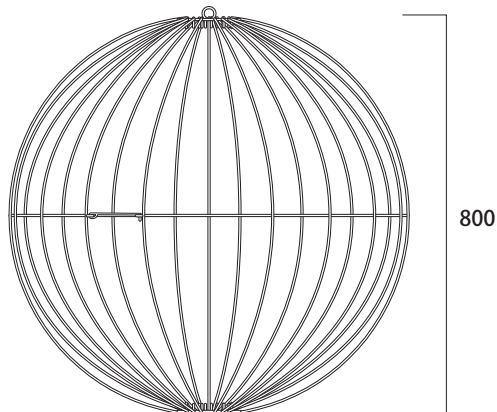

スノーボール 60cm折りたたみ式
SNOW BALL
 (白/電球色)
 MKJ-NC66/NC67

カラースノーフォール 50cm
COLOR SNOW FALL
 (シルバー/黄/赤/緑)
 MKJ-SN01/SN02/SN03/SN04

カラースノーフォール 100cm
COLOR SNOW FALL
 (シルバー/黄/赤/緑)
 MKJ-SN05/SN06/SN07/SN08

メリディア 80cm折りたたみ式
FOLDABLE MERIDIAN
 (白/電球色)
 MKJ-NC52/NC53
 メリディアフラッシュ 80cm折りたたみ式
FOLDABLE MERIDIAN flashing®
 (白/電球色)
 MKJ-514W/515C