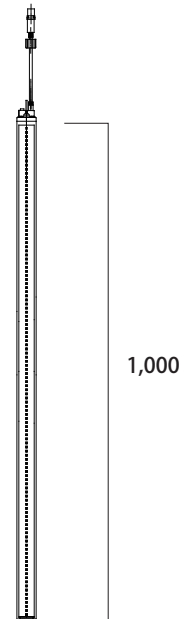

スノーボール
SNOW BALL
 (白/電球色)
 MKJ-NC58/NC59

エコスター
ECHO STAR
 (シルバー)
 MKJ-SN09

メリディア 50cm折りたたみ式
FOLDABLE MERIDIAN
 (白/電球色)
 MKJ-NC48/NC49
 メリディアフラッシュ 50cm折りたたみ式
FOLDABLE MERIDIAN flashing®
 (白/電球色)
 MKJ-NC50/NC51

スノーボール 60cm折りたたみ式
SNOW BALL
 (白/電球色)
 MKJ-NC66/NC67

カラースノーフォール 50cm
COLOR SNOW FALL
 (シルバー/黄/赤/緑)
 MKJ-SN01/SN02/SN03/SN04

カラースノーフォール 100cm
COLOR SNOW FALL
 (シルバー/黄/赤/緑)
 MKJ-SN05/SN06/SN07/SN08

メリディア 80cm折りたたみ式
FOLDABLE MERIDIAN
 (白/電球色)
 MKJ-NC52/NC53
 メリディアフラッシュ 80cm折りたたみ式
FOLDABLE MERIDIAN flashing®
 (白/電球色)
 MKJ-514W/515C