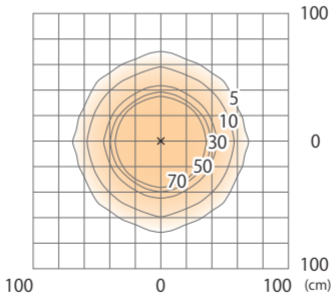

■ ガーデンパ° スタンド° ライト 1 型 (電球色)

シルバー/チャコールグリーン  
(HBF-D26S/C)

色温度:3000K 全光束:233lm

床面