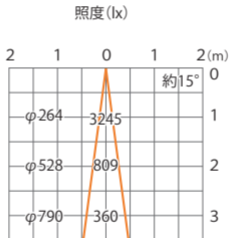

■ LEDIUS ローボルトレール スポットライト 狭角  
(HCE-D01K)

色温度:3000K 全光束:265lm

水平面